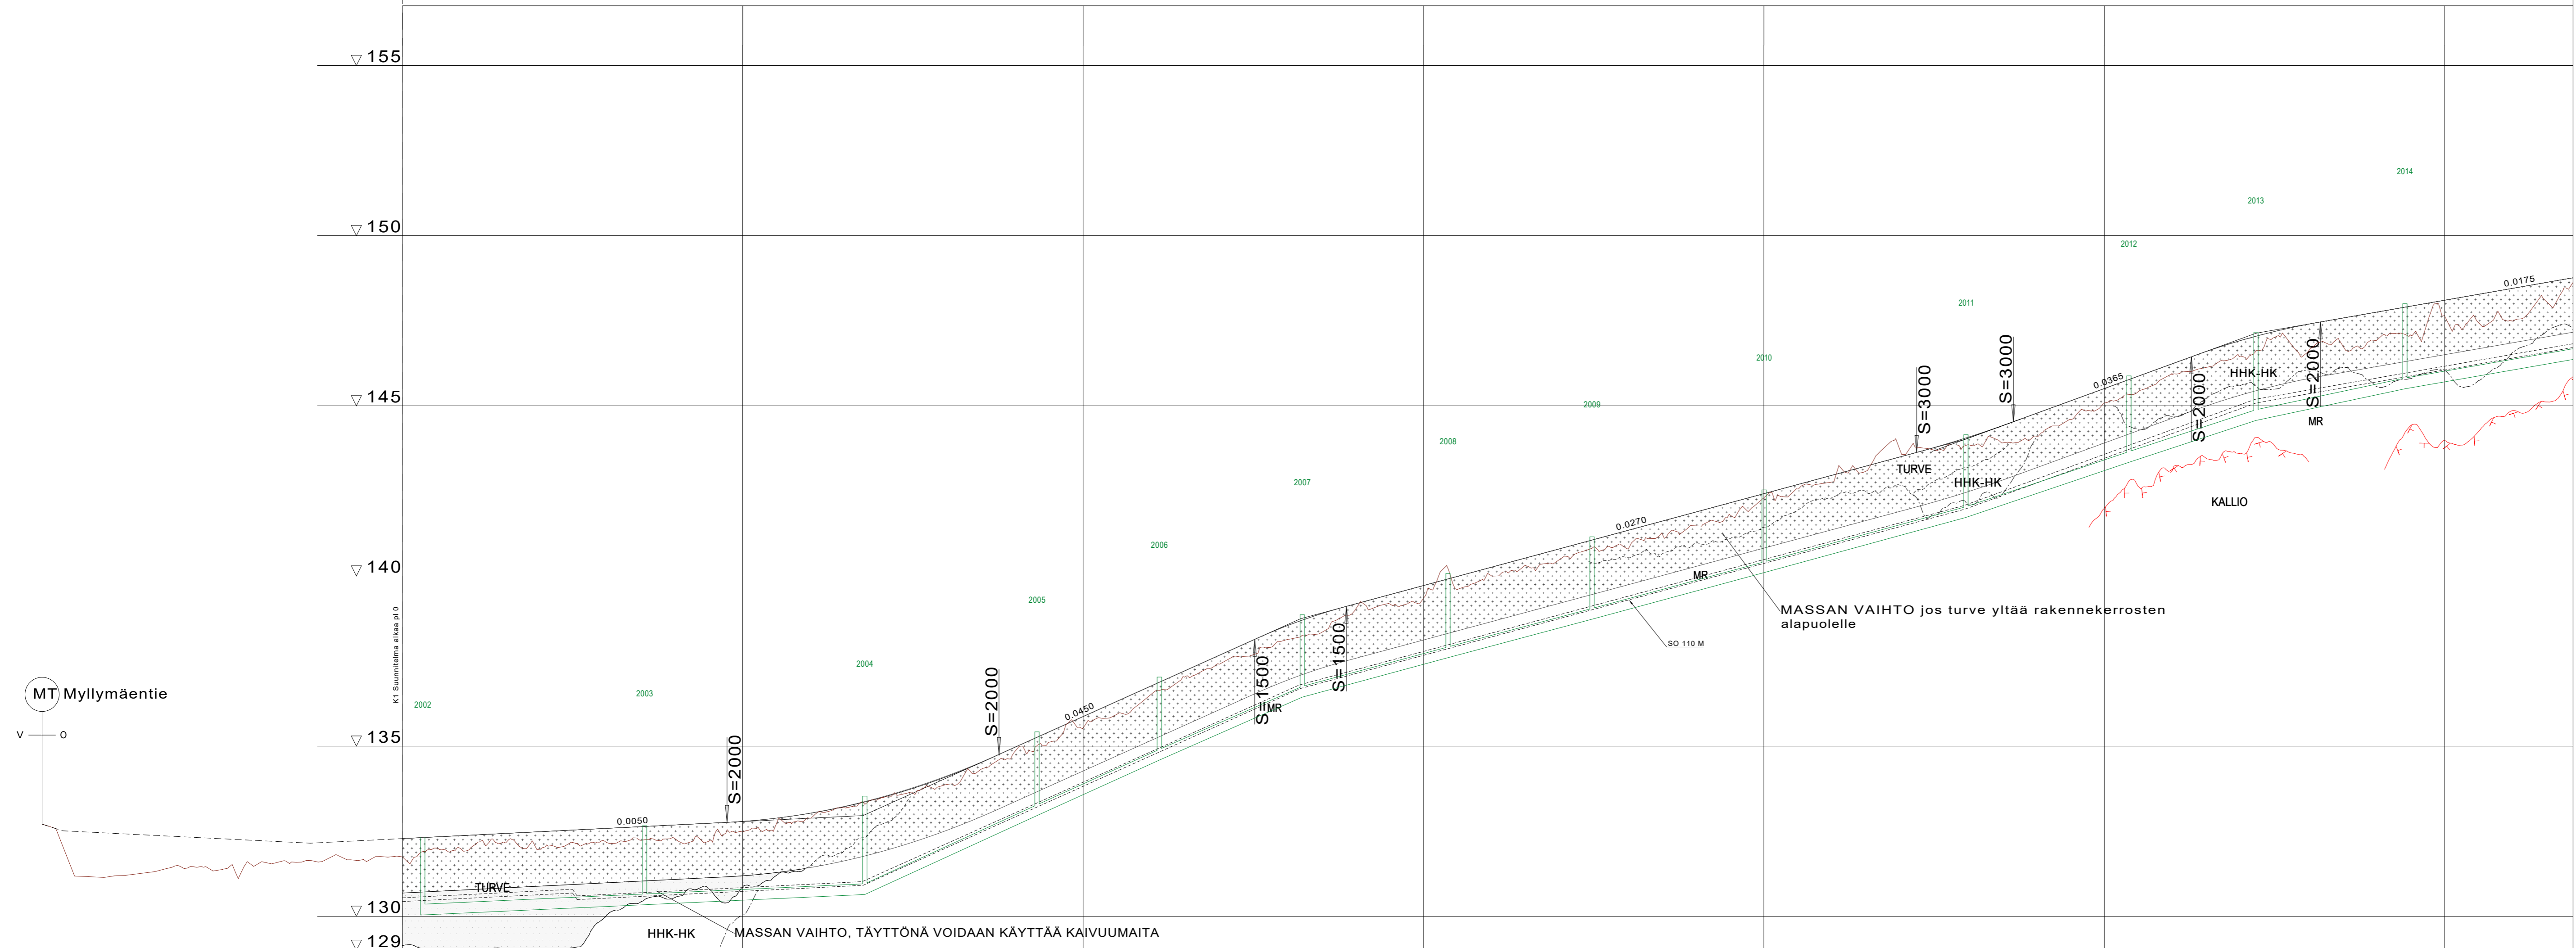

KUIVATUS

vas. oik.

MT Myllymäentie

v o

VESIJOHTO	LAEN KORKEUS PUTKEN MITAT, LAATU
SADEVESIVIEMÄRI	PAALU
	SISÄPOHJAN KORKEUS PUTKEN MITAT, LAATU
JÄTEVESIVIEMÄRI	PAALU
	SISÄPOHJAN KORKEUS PUTKEN MITAT, LAATU
PUTKIEN PERUSTAMISTAPA	Asennusalusta 150 mm
PÄÄLLYSRAKENNE	uH-1600
MATKA	0.00
KALTEVUUS / PYÖRISTYSSÄDE	0.00
TASAUSVIIVAN KORKEUS	131.75
MAANPINNAN KORKEUS	132.00
PAALUTUS	0
KAAREVUUS	Sr
AJORADAN SIVUKALTEVUUS	qv=qa=0.030